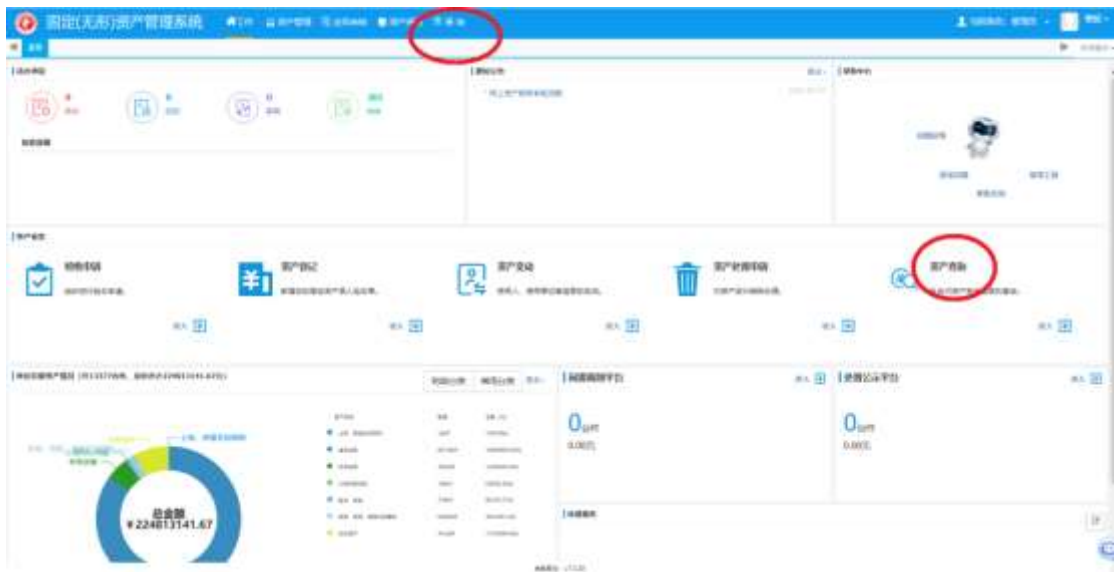

广西大学资产信息查询方法

1.登录广西大学资产信息化管理平台 <https://zcgl.gxu.edu.cn/>;

点击网页中部“固定（无形）资产管理，

弹出登录界面：

老师可以通过广西大学统一身份认证账号登录资产管理系统，在弹出的页面中，点击下图红圈所示的“查询”按钮。

在弹出的页面中，点击如下图所示的红圈中的按钮“公共资产查询”，可查询校内任意单位的设备信息。

在下图红圈处，可选择查询设备入账时间和设备类别，