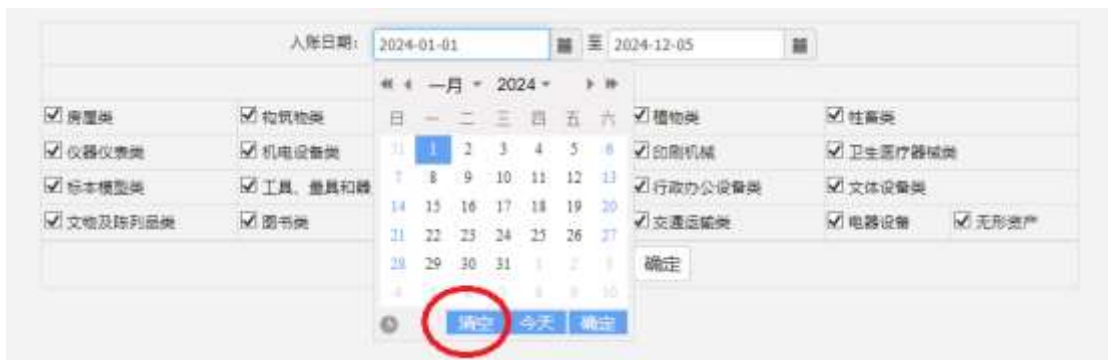

点击下图所示“确定”按钮，页面会显示全校各单位资产信息，用户可根据自身需要选择相应的单位进行查询。