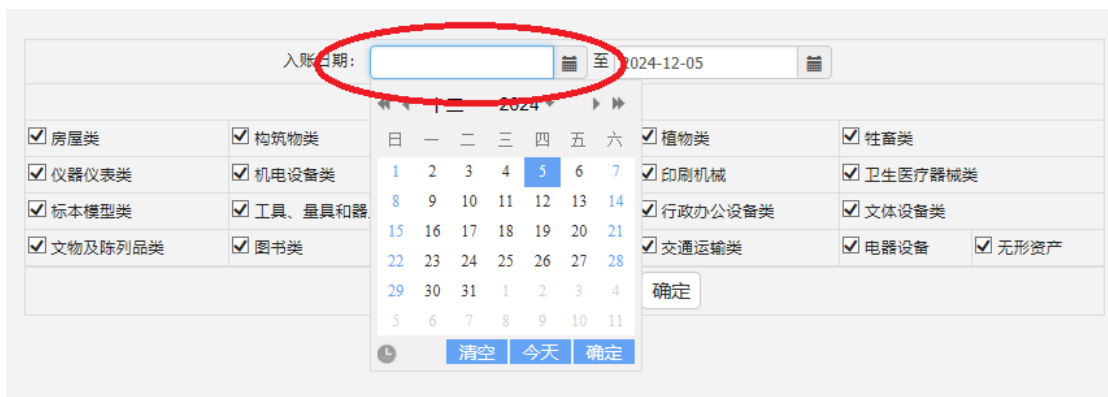

点击下图所示“确定”按钮，页面会显示全校各单位资产信息，用户可根据自身需要选择相应的单位进行查询。